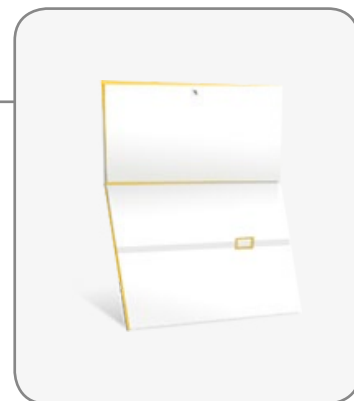

Plecki

- format 315 x 325 mm
- karton 300 g
- 1 miejsca na reklamę
- druk CMYK
- projekt indywidualny
- opaska z przesuwającym okienkiem wskazującym dzień tygodnia

KALENDARZE JEDNODZIELNE

z płaską główką

Wymiary kalendarza: 315 x 530 mm

Główka kalendarza

- format 315 x 205 mm
- projekt indywidualny,
- karton 300 g,
- druk CMYK, folia błysk,

Kalendarium

- jednoczęściowe, trzymiesięczne - miesiąc przeszły, aktualny, przyszły
- format bloczku 295 x 205 mm
- offset 80 g
- kalendarium Polsko - Angielski - Niemiecki
- imieniny, numeracja tygodni

Plecki

- format 315 x 325 mm
- karton 300 g
- 1 miejsca na reklamę
- druk CMYK
- projekt indywidualny
- opaska z przesuwającym okienkiem wskazującym dzień tygodnia

KALENDARZE JEDNODZIELNE

spiralowane

Wymiary kalendarza: 315 x 530 mm