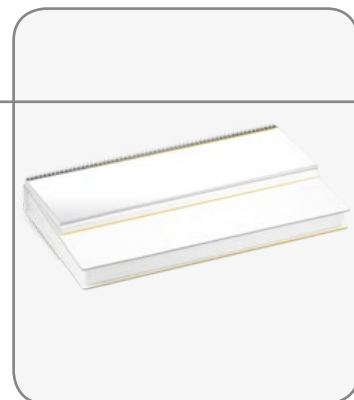

Wymiar kalendarza: 300 x 180 mm

Drewniany stelaż

Kalendarium

- zawiera 52 kartki (1 strona na każdy tydzień)
- papier offset 80 g/m
- łączone spiralą
- dwukolorowe (granatowo - czerwone)
- trzyjęzyczne (PL, GB, D)
- zawierające imieniny i święta w języku polskim

Miejsce na nadruk reklamowy

- w jednym dowolnym kolorze w cenie kalendarza
- okładka 295 x 130 mm
- pasek (pod kalendarium i na grzbiecie) 300 x 50 mm

KALENDARZE BIURKOWE

Wymiary kalendarza: **148 x 210 mm**