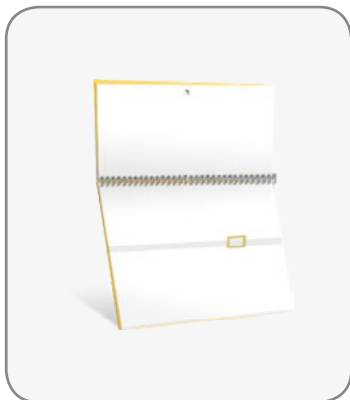

KALENDARZE JEDNODZIELNE

spiralowane

Wymiary kalendarza: 315 x 530 mm

Główka kalendarza

- format 315 x 205 mm
- projekt indywidualny
- karton 200 g
- druk CMYK, folia błysk,
- oklejana na tekturze falistej (efekt wypukłości)

Kalendarium

- jednoczęściowe, trzymiesięczne - miesiąc przeszły, aktualny, przyszły
- format bloczku 295 x 205 mm
- offset 80 g
- kalendarium Polsko - Angielski - Niemiecki
- imieniny, numeracja tygodni

Plecki

- format 315 x 325 mm
- karton 300 g
- 1 miejsca na reklamę
- druk CMYK
- projekt indywidualny
- opaska z przesuwającym okienkiem wskazującym dzień tygodnia

Kalendaria, plecki i główka połączone ze sobą za pomocą spirali

KALENDARZE JEDNODZIELNE

z zegarem

Wymiary kalendarza: 315 x 530 mm

Główka kalendarza

- format 315 x 205 mm
- projekt indywidualny
- karton 200 g
- druk CMYK, folia błysk
- oklejana na tekturze falistej (efekt wypukłości)
- mechanizm zegarowy

Kalendarium

- jednoczęściowe, trzymiesięczne - miesiąc przeszły, aktualny, przyszły
- format bloczku 295 x 205 mm
- offset 80 g
- kalendarium Polsko - Angielski - Niemiecki
- imieniny, numeracja tygodni

Kalendarz zapakowany w pudełeczko z tektury falistej

Plecki

- format 315 x 325 mm
- karton 300 g
- 1 miejsca na reklamę
- druk CMYK
- projekt indywidualny
- opaska z przesuwającym okienkiem wskazującym dzień tygodnia